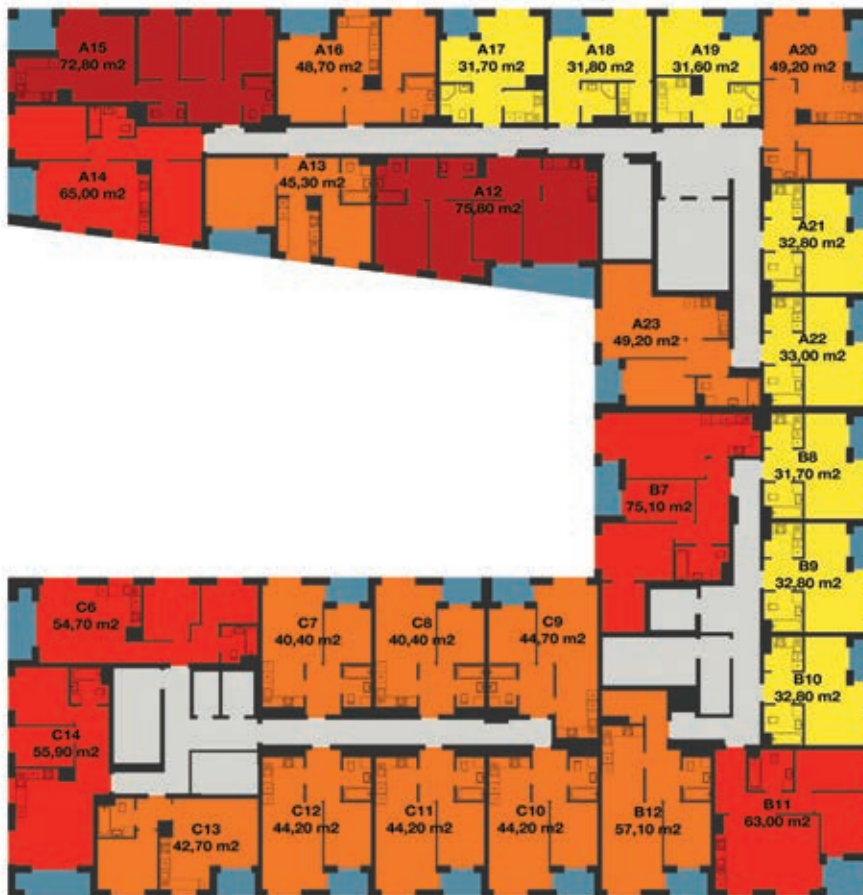

**Wybierz
wykończenie
dopasowane
do Twoich potrzeb**

**Zamieszkaaj
w Centrum
Wrocławia**

PARTER

PIĘTRO I

- 1 pokój
- 2 pokoje
- 3 pokoje
- 4 pokoje

PIĘTRO VI

PIĘTRO VII

- 1 pokój
- 2 pokoje
- 3 pokoje
- 4 pokoje

PIĘTRO VIII

PIĘTRO XI

-  1 pokój
-  2 pokoje
-  3 pokoje
-  4 pokoje

TWOJE MIESZKANIE

PRZEMYŚLANE UKŁADY MIESZKAŃ

Nasz budynek został zaprojektowany przez renomowaną pracownię projektową APA HUBKA, a mieszkania nie mają sobie równych pod względem funkcjonalności, wyboru popularnych metraży oraz możliwości adaptacyjnych do indywidualnych potrzeb naszych Klientów.