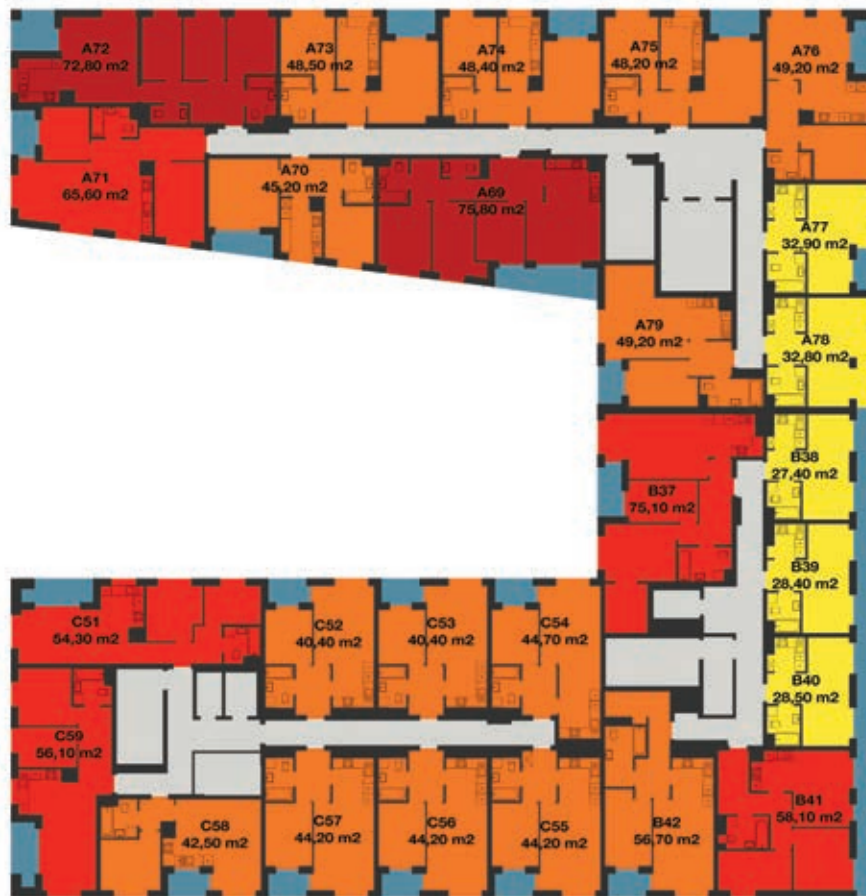

**Wybierz
wykończenie
dopasowane
do Twoich potrzeb**

**Zamieszkaaj
w Centrum
Wrocławia**

PARTER

PIĘTRO I

- 1 pokój
- 2 pokoje
- 3 pokoje
- 4 pokoje

PIĘTRO VI

PIĘTRO VII

- 1 pokój
- 2 pokoje
- 3 pokoje
- 4 pokoje

PIĘTRO VIII

PIĘTRO XI

-  1 pokój
-  2 pokoje
-  3 pokoje
-  4 pokoje

TWOJE MIESZKANIE

PRZEMYŚLANE UKŁADY MIESZKAŃ

Nasz budynek został zaprojektowany przez renomowaną pracownię projektową APA HUBKA, a mieszkania nie mają sobie równych pod względem funkcjonalności, wyboru popularnych metraży oraz możliwości adaptacyjnych do indywidualnych potrzeb naszych Klientów.